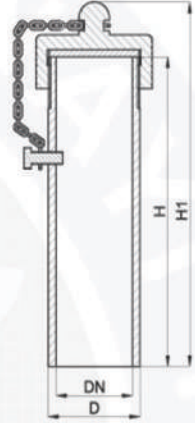

### Boru Tipi Tapa

DN	D	H	H1	Ağırlık (Weight) (Kg)
15	21.3	150	175	0.55
20	26.3	150	175	0.70
25	33.7	150	175	0.91
32	42.4	150	175	1.28
40	48.3	150	175	1.30
50	60.3	150	175	1.70
65	76.1	150	175	2.15
80	89.9	150	175	2.54
100	114.3	150	175	3.20