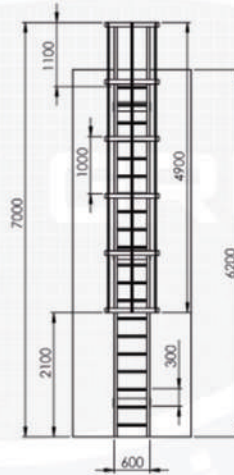

GEMİ İNŞAAT GRUBU

Merdiven