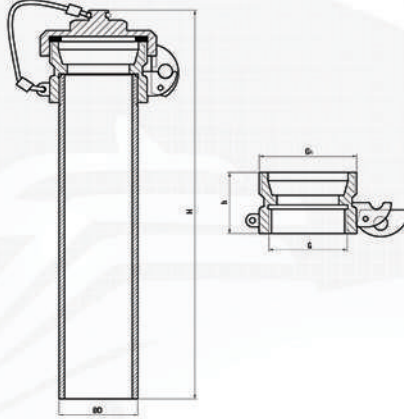

### Boru Tipi Tapa

DN	D	H	H1	Ağırlık (Weight) (Kg)
15	21.3	150	175	0.55
20	26.3	150	175	0.70
25	33.7	150	175	0.91
32	42.4	150	175	1.28
40	48.3	150	175	1.30
50	60.3	150	175	1.70
65	76.1	150	175	2.15
80	89.9	150	175	2.54
100	114.3	150	175	3.20